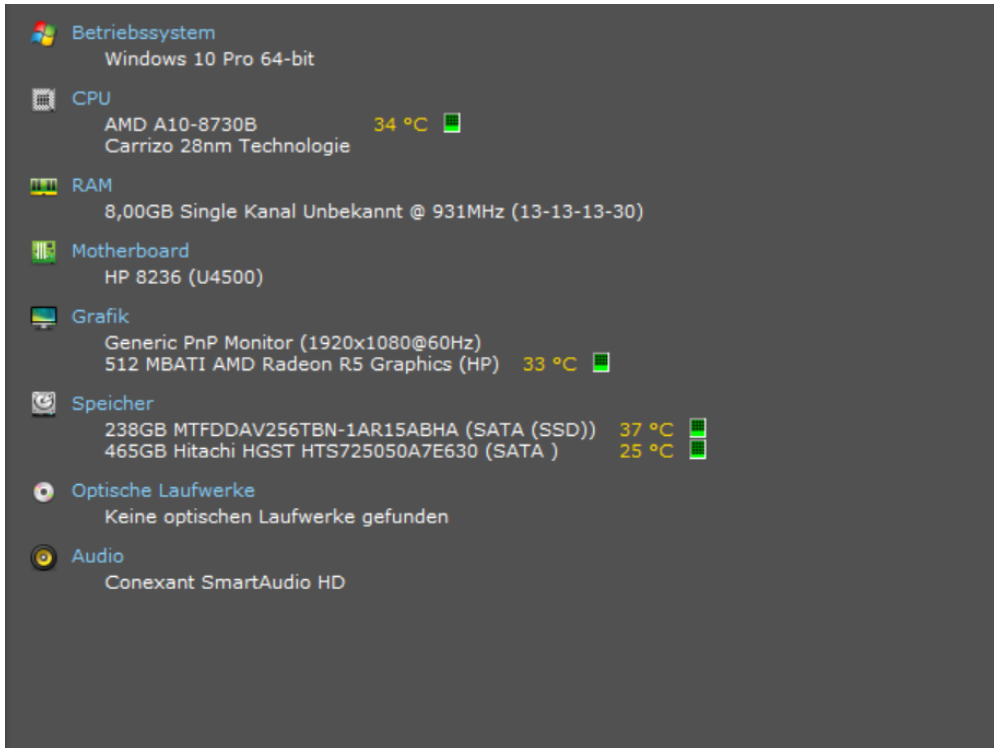

5: 14 Zoll Hp used, A10, 250 SSD, 500HDD, 8 GB, 1920x1080, evtl. mit Dockingstation, 350E

Für 350 Euro, sehr guter Zustand, evtl. inklusive Docking Station