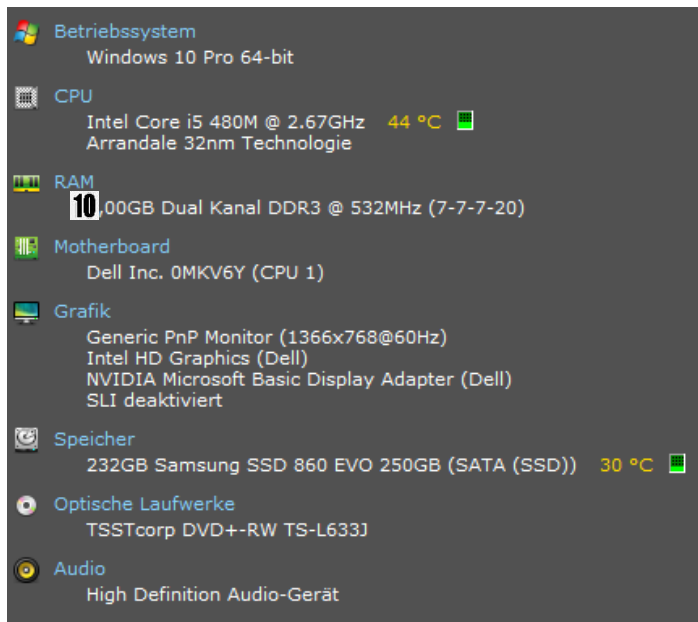

14: 15 Zoll Dell Vostro i5, 200 GB SSD, 10 Gb Ram, 1366x768 200E

Für 200 Euro